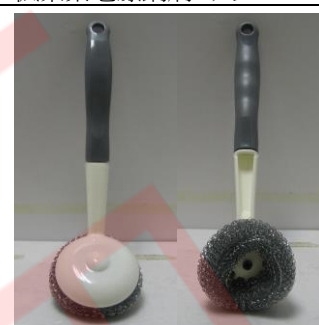

條碼4717155205902 貨號20590
楓葉1109#鋼柄圓杯刷8*38cm

條碼4713648036602 貨號20521
楓葉鬃毛潔鍋刷 1入 26*10cm

條碼4717155205919 貨號20591
楓葉旋轉子母杯刷30*5.5cm

條碼4717155205957 貨號20595
楓葉1009#特長杯刷 6*6*49cm

條碼4717155205483 貨號20548
楓葉水晶妙用刷(小)27cm