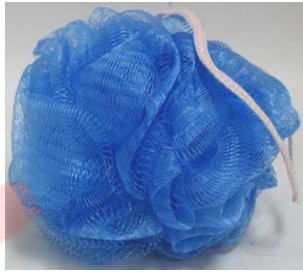

條碼4717155210364 貨號21036  
楓葉沐浴球(2入)罐裝10cm

條碼4717155210500 貨號21050  
楓葉沐浴球10cm

條碼4717155210104 貨號21010  
楓葉沐浴手套(2入)12\*20cm

條碼4717155205803 貨號20580  
楓葉高級浴帽26cm

條碼4717155205810 貨號 20581  
楓葉米諾諾貼心浴帽(171298)28cm